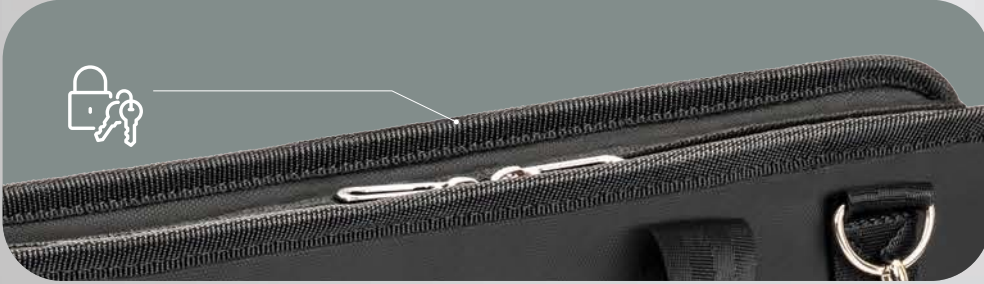

SU GEÇİRMEZ

Ultra dayanıklı kumaştan yapılmıştır. Konfor ve güvenliğiniz için **4 katmanlı ve ped destekli bir yapıya sahiptir.** Maksimum dayanıklılık için endüstriyel sık dikişler ve **fermuarlarda paslanmaz çelik** kullanılmıştır.

ORGANİZATÖR

İçerisinde bulundurduğu **çok sayıda farklı ebatlarda bölme, cep** ve tam olarak açılan çift fermuarlı yapısıyla **ihtiyacınız olan tüm aletlere kolaylıkla ulaşmanızı sağlayan** eşsiz bir organizatördür.

KOLAYCA TAŞIYIN

GÜVENLİĞİNİZ

Fermuarlarına **harici kilit takabilir.** Şifreli kilit takarak Notebook ve aletlerinizi güvenle taşırsınız.

Taşımayı kolaylaştıran ayarlanabilir **omuz askısı** ve çift taraflı, sağlam tutma saplarına **sahiptir.**